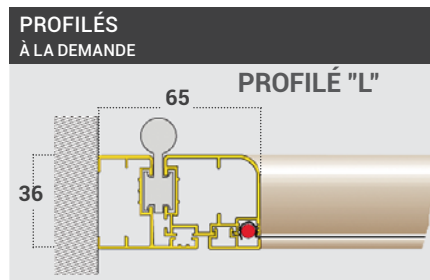

MESURES CONSEILLÉES (mm)

UN VANTAIL	MIN.	L	H	DEUX VANTAUX	MIN.	L	H
	MAX.	1000	2600		MAX.	2000	2600

PRECISEZ

A EXT. INT.		I EXT. INT.	
B EXT. INT.		L EXT. INT.	
C EXT. INT.		M EXT. INT.	
D EXT. INT.		N EXT. INT.	
E EXT. INT.		O EXT. INT.	
F EXT. INT.		P EXT. INT.	
G EXT. INT.		Q EXT. INT.	
H EXT. INT.		R EXT. INT.	

STANDARD	SUR DEMANDE	OPTION
toile en aluminium bruni	toile en fibre	toile en acier ou Petscreen
profil en "Z"	profilé en "L"	Imposte fixe h...
HAUTEUR de traverse cm 90	HAUTEUR de traverse	Charnière à rappel
	Vantaux asymétriques*	

*En cas de battants asymétriques, il faut indiquer le numéro du battant concerné, par modèle, et sa dimension
*(Exemple : battant 1 largeur 500 battant 2 largeur 800)