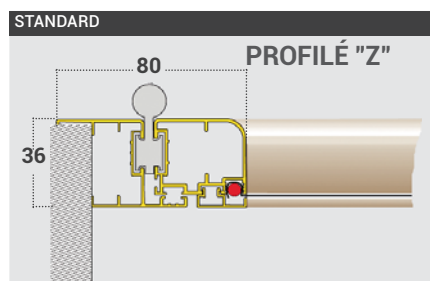

MESURES CONSEILLÉES (mm)

UN VANTAIL	MIN.	L	H	DEUX VANTAUX	MIN.	L	H
	MAX.	1000	2600		MAX.	2000	2600

PRECISEZ

A EXT. INT.		I EXT. INT.	
B EXT. INT.		L EXT. INT.	
C EXT. INT.		M EXT. INT.	
D EXT. INT.		N EXT. INT.	
E EXT. INT.		O EXT. INT.	
F EXT. INT.		P EXT. INT.	
G EXT. INT.		Q EXT. INT.	
H EXT. INT.		R EXT. INT.	

STANDARD	SUR DEMANDE	OPTION
toile en aluminium bruni	toile en fibre	toile en acier ou Petscreen
profil en "Z"	profilé en "L"	Imposte fixe h...
HAUTEUR de traverse cm 90	HAUTEUR de traverse	Charnière à rappel
	Vantaux asymétriques*	

*En cas de battants asymétriques, il faut indiquer le numéro du battant concerné, par modèle, et sa dimension
*(Exemple : battant 1 largeur 500 battant 2 largeur 800)