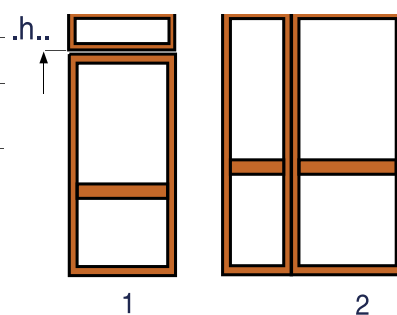

KIT "FAITES LE VOUS MEME" fourni sans toile, avec joint de ø 6,5 mm pour toile aluminium			
DIMENSIONS	L	H	
Un vantail	1000	2400	
Deux vantaux	1400	2400	

sur mesure	AMERIKA	de série avec toile en aluminium bruni, sur demande en aluminium naturel ou en fdv
	Assemblée avec toile en aluminium bruni min. facturation. 1 vantail 2,00 m² / 2 vantaux ou plus 3,00 m²	
	Non assemblée et sans toile min. fact. 1 vantail 2,00 m² / 2 vantaux (ou plus) 3,00 m²	
OPTIONS	Charnière à rappel	
	toile en acier inox 18/16 AISI 316	
	toile "Petscreen" GRIS	
	Imposte fixe