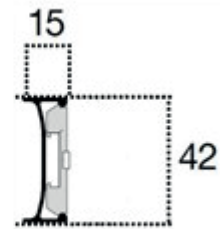

POSE ET REGLAGE
FACILES

ENROULABLE
GRANDES LARGEURS

CHENILLE AVEC
TOURILLONS
DE MAINTIEN POUR LA TOILE

SEUIL
ALU

SANS SEUIL
OPTIONNEL

TOILE LIBRE

LIBERA

MESURES CONSEILLEES

MODELE		LARGEUR	HAUTEUR
LIBERA 1 VANTAIL	MAXI	2000	2800
LIBERA 2 VANTAUX	MAXI	4000	2800

Attention : La hauteur doit être supérieure de 20 cm à la largeur du vantail.

MESURES FINIES : la moustiquaire sera fournie avec les mesures commandées.

MESURES TABLEAU (PRÉCISER) : la moustiquaire sera fournie jeu déduit (-2 mm sur le côté caisson)