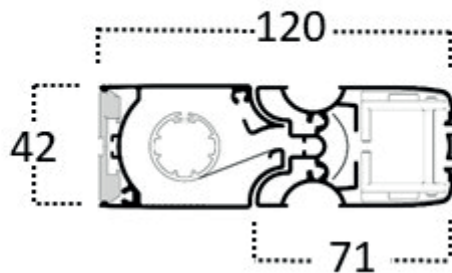

POSE ET REGLAGE
FACILES

ENROULABLE
GRANDES LARGEURS

CHENILLE AVEC
TOURILLONS
DE MAINTIEN POUR LA TOILE

SEUIL
ALU

SANS SEUIL
OPTIONNEL

TOILE LIBRE

LIBERA

MESURES CONSEILLEES

MODELE		LARGEUR	HAUTEUR
LIBERA 1 VANTAIL	MAXI	2000	2800
LIBERA 2 VANTAUX	MAXI	4000	2800

Attention : La hauteur doit être supérieure de 20 cm à la largeur du vantail.

MESURES FINIES : la moustiquaire sera fournie avec les mesures commandées.

MESURES TABLEAU (PRÉCISER) : la moustiquaire sera fournie jeu déduit (-2 mm sur le côté caisson)