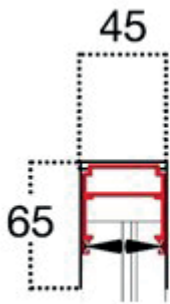

POSE ET REGLAGE
FACILES

ENROULABLE
GRANDES LARGEURS

CHENILLE AVEC
TOURILLONS
DE MAINTIEN POUR LA TOILE

SEUIL
ALU

SANS SEUIL
OPTIONNEL

TOILE LIBRE

LIBERA

MESURES CONSEILLEES

MODELE		LARGEUR	HAUTEUR
LIBERA 1 VANTAIL	MAXI	2000	2800
LIBERA 2 VANTAUX	MAXI	4000	2800

Attention : La hauteur doit être supérieure de 20 cm à la largeur du vantail.

MESURES FINIES : la moustiquaire sera fournie avec les mesures commandées.

MESURES TABLEAU (PRÉCISER) : la moustiquaire sera fournie jeu déduit (-2 mm sur le côté caisson)