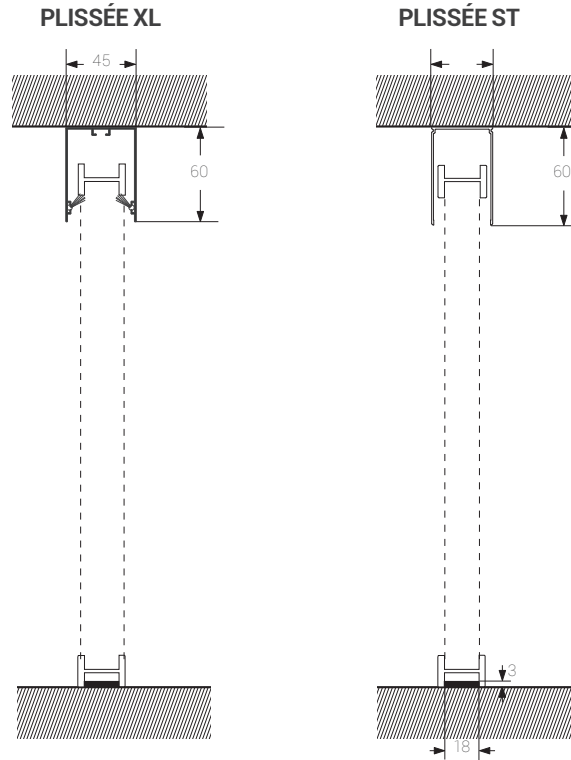

SÉRIE PLISSÉE

ZA.PLI4045

EXTÉRIEUR

Moustiquaire
Plissée

MOUSTIQUAIRE PLISSÉE
TIRAGE DIRECT
Seuil Plat
Toile Plissée

PLISSÉE est une moustiquaire pour porte-fenêtre avec passage fréquent. L'absence de seuil au sol facilite le passage.

La simplicité de montage et de démontage facilite l'entretien.

Elle est réalisable en un vantail, en 2 vantaux avec fermeture centrale, ou trois et quatre vantaux à la suite.

COULEURS RAL STANDARD

1013	7016
1015	7035
3005	8007
3007	8014
5002	8017
5009	8019
5013	9001
6002	9005
6005	9010
6009	9011
7011	9016
7022	

SANS SEUIL AU SOL

Autres couleurs/tons bois
nous contacter

SEC. VERTICALE

GUIDE SUPÉRIEUR
45 mm AVEC BROSSE

GUIDE SUPÉRIEUR
40 mm

Quelques exemples de
couleur
des accessoires

SEC. LATÉRALE

*VOIR CONDITIONS GÉNÉRALES DE VENTE

SÉRIE PLISSÉE

ZA.PLI4045

MOUSTIQUAIRE PLISSÉE
TIRAGE DIRECT
Seuil Plat
Toile Plissée

EXTÉRIEUR

Moustiquaire
Plissée

PLISSÉE devient toujours plus grande...

+ LARGE avec un maximum de 3800 mm pour la XL.

L'introduction d'une double lame garantit la tenue de la toile dans les situations les plus extrêmes.