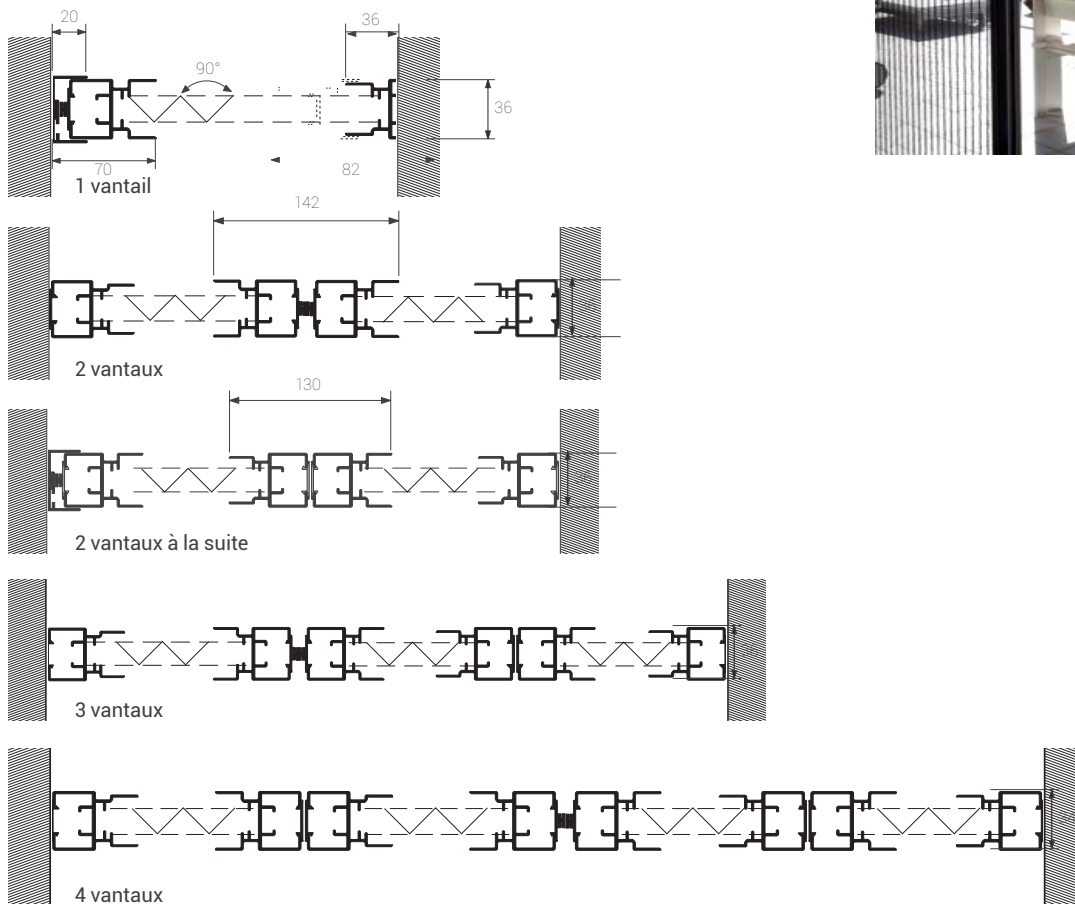

SÉRIE PLISSÉE

ZA.PLI4045

EXTÉRIEUR

Moustiquaire
Plissée

MOUSTIQUAIRE PLISSÉE
TIRAGE DIRECT
Seuil Plat
Toile Plissée

PLISSÉE est une moustiquaire pour porte-fenêtre avec passage fréquent. L'absence de seuil au sol facilite le passage.

La simplicité de montage et de démontage facilite l'entretien.

Elle est réalisable en un vantail, en 2 vantaux avec fermeture centrale, ou trois et quatre vantaux à la suite.

COULEURS RAL STANDARD

1013	7016
1015	7035
3005	8007
3007	8014
5002	8017
5009	8019
5013	9001
6002	9005
6005	9010
6009	9011
7011	9016
7022	

SANS SEUIL AU SOL

Autres couleurs/tons bois
nous contacter

SEC. VERTICALE

GUIDE SUPÉRIEUR
45 mm AVEC BROSSE

GUIDE SUPÉRIEUR
40 mm

Quelques exemples de
couleur
des accessoires

SEC. LATÉRALE

*VOIR CONDITIONS GÉNÉRALES DE VENTE

SÉRIE PLISSÉE

ZA.PLI4045

MOUSTIQUAIRE PLISSÉE
TIRAGE DIRECT
Seuil Plat
Toile Plissée

EXTÉRIEUR

Moustiquaire
Plissée

PLISSÉE devient toujours plus grande...

+ LARGE avec un maximum de 3800 mm pour la XL.

L'introduction d'une double lame garantit la tenue de la toile dans les situations les plus extrêmes.