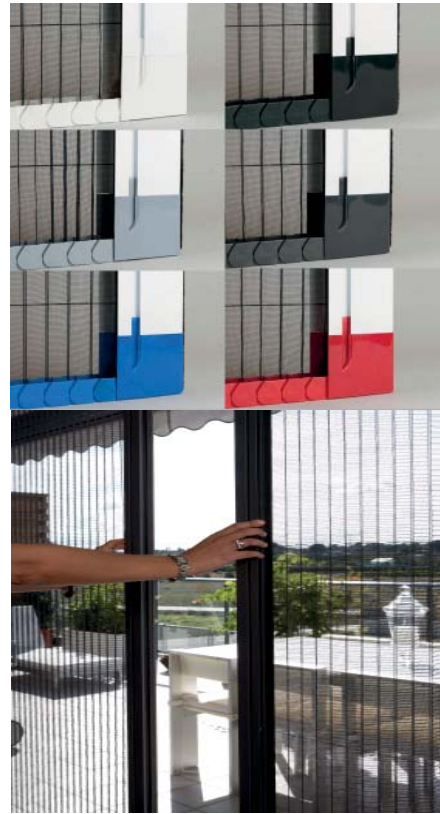

SÉRIE PLISSÉE

ZA.PLI4045

EXTÉRIEUR

Moustiquaire
Plissée

MOUSTIQUAIRE PLISSÉE
TIRAGE DIRECT
Seuil Plat
Toile Plissée

PLISSÉE est une moustiquaire pour porte-fenêtre avec passage fréquent. L'absence de seuil au sol facilite le passage.

La simplicité de montage et de démontage facilite l'entretien.

Elle est réalisable en un vantail, en 2 vantaux avec fermeture centrale, ou trois et quatre vantaux à la suite.

COULEURS RAL STANDARD

1013	7016
1015	7035
3005	8007
3007	8014
5002	8017
5009	8019
5013	9001
6002	9005
6005	9010
6009	9011
7011	9016
7022	

SANS SEUIL AU SOL

Autres couleurs/tons bois
nous contacter

SEC. VERTICALE

GUIDE SUPÉRIEUR
45 mm AVEC BROSSE

GUIDE SUPÉRIEUR
40 mm

Quelques exemples de
couleur
des accessoires

SEC. LATÉRALE

*VOIR CONDITIONS GÉNÉRALES DE VENTE

SÉRIE PLISSÉE

ZA.PLI4045

MOUSTIQUAIRE PLISSÉE
TIRAGE DIRECT
Seuil Plat
Toile Plissée

EXTÉRIEUR

Moustiquaire
Plissée

PLISSÉE devient toujours plus grande...

+ LARGE avec un maximum de 3800 mm pour la XL.

L'introduction d'une double lame garantit la tenue de la toile dans les situations les plus extrêmes.