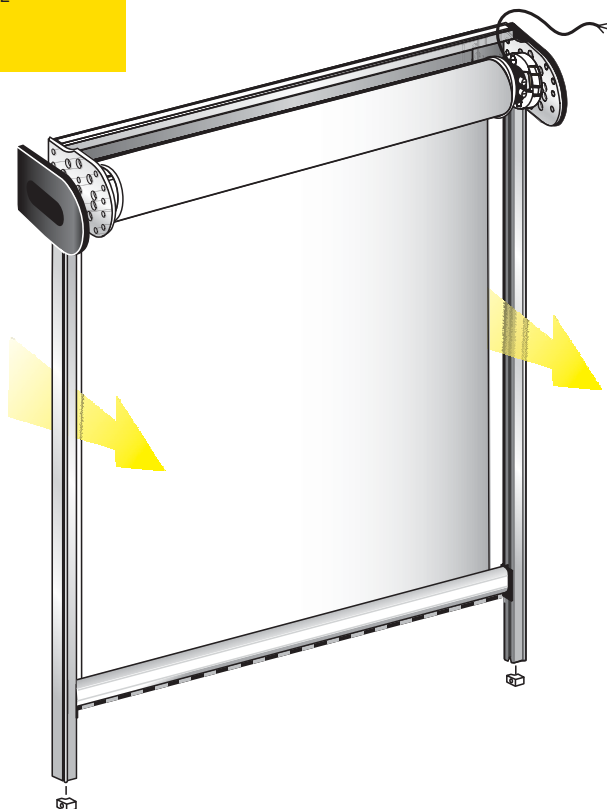

SÉRIE
3000

SO.3100.MTR

INTÉRIEUR EXTÉRIEUR

DIFFUSANT

FILTRANT

COMMANDE
MOTORIZÉE

STORE FILTRANT - DIFFUSANT
AVEC GUIDE POUR LA BASE
COMMANDE MOTORIZÉE 220V

CE

UNI EN 13561: 2009

DIMENSION MINIMUM L 70cm.

Extérieur seulement avec MICROSCREEN - VETROSCREEN - TEKNOSCREEN - SUNCOVERSCREEN - BLACKOUT10 - VETROBLACKOUT

OPTIONS

STORE AVEC GUIDE E : IDÉAL EN AMBIANCE PUBLIQUE

STORE AVEC GUIDE N POUR INSTALLATION FRONTALE

SO.3101.MTR la paire

E

SO.3104.MTR la paire

N

COULEUR ALUMINIUM

001 - anodisé ALU

229 - Bronze vernis