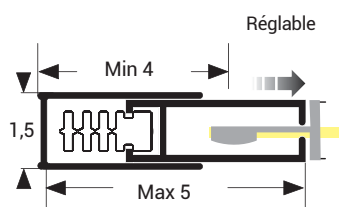

OPTIONS

STORE AVEC GUIDE E : IDÉAL EN AMBIANCE PUBLIQUE

STORE AVEC GUIDE N POUR INSTALLATION FRONTALE

SO.3101.MTR la paire