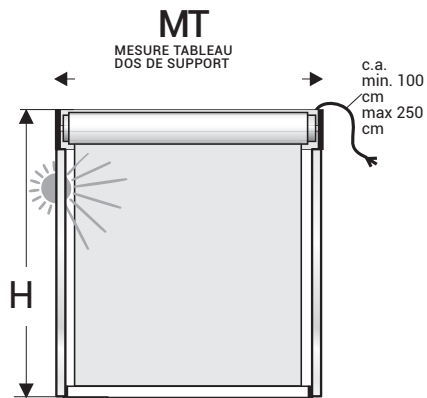

Standard Côté **COMMANDE À DROITE**
Vous pouvez également indiquer le côté souhaité.

DONNÉES TECHNIQUES PAGE 196

OPTIONS

INVERSEUR

TÉLÉCOMMANDE AUTOMATISME CENTRAL

MOTEUR RADIO

60072

MN 0035
€ 120,00 U.

TÉLÉCOMMANDE 1 canal	60758	
TÉLÉCOMMANDE 4 canaux	60759