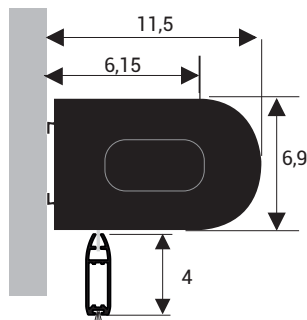

Standard Côté **COMMANDE À DROITE**
Vous pouvez également indiquer le côté souhaité.

Montage Frontal