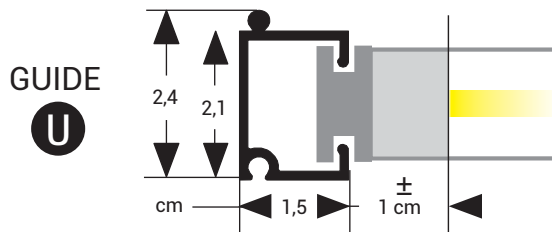

Tous les autres RAL	NOIR
---------------------	------

Standard Côté **COMMANDE À DROITE**
Vous pouvez également indiquer le côté souhaité.

Montage Frontal

Montage au plafond

DONNÉES TECHNIQUES PAGE 196

OPTIONS