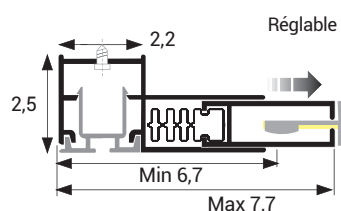

E

SO.3104.MTR la paire