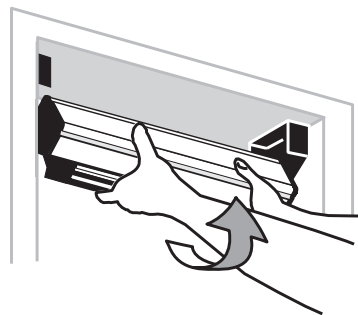

POSE TABLEAU

POIGNÉE STANDARD :
comme sur le dessin (ou demander
poignée inversée)

DONNÉES TECHNIQUES PAGE 196

OPTIONS

FREIN DE REMONTÉE

PROFILÉ POUR POSE EN CONTINU

Standard en fonction
des dimensions du caisson.

Frein de remontée pour ralentir l'ouverture
de la moustiquaire

20056 + 20057

€ 26,50 m/l

ÉQUERRES

70166

€ 11,00 2 pcs