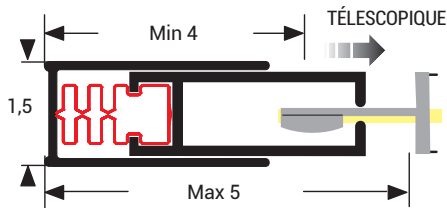

POIGNÉE STANDARD :
comme sur le dessin (ou demander
poignée inversée)

DONNÉES TECHNIQUES PAGE 196

OPTIONS

FREIN DE REMONTÉE

PROFILÉ POUR POSE EN CONTINU

Standard en fonction
des dimensions du caisson.

Frein de remontée pour ralentir l'ouverture
de la moustiquaire

20056 + 20057

€ 26,50 m/l

ÉQUERRES

70166

€ 11,00 2 pcs