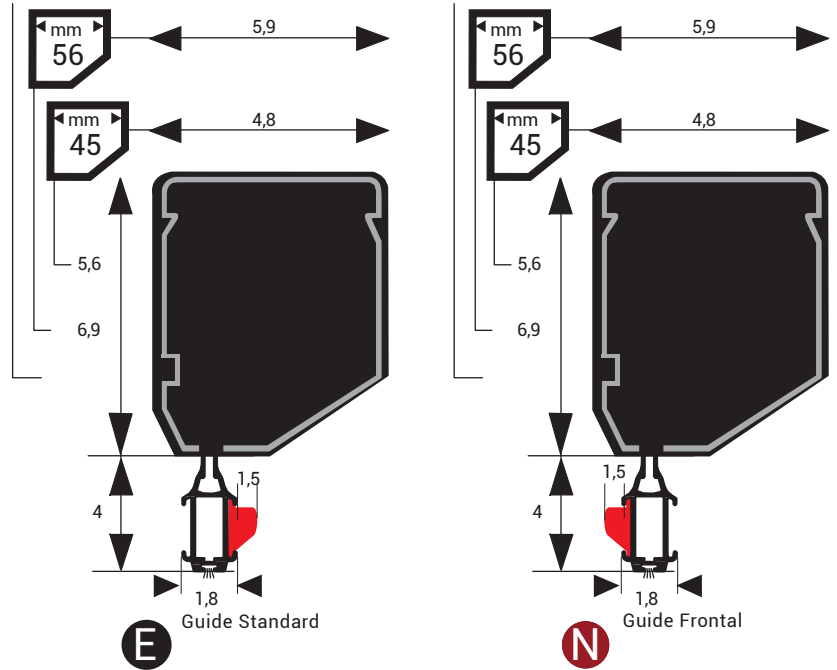

RESSORT DE RAPPEL

POSE EN TABLEAU

Guides télescopiques réglage haut et bas.  
Toile bordée avec boutons  
Ouverture facile centrale (min L 50cm)

## VARIANTES

POIGNÉE CENTRALE "One Touch"  
ENCOMBREMENT RÉDUIT PAR LE HAUT

ROLL'UP AVEC  
FIXATION PLAFOND

ROLL'UP POSE FRONTALE

PROFIL ALU POUR APPLICATION  
FRONTALE

ZA.4006.MLL

Pose tableau € 15,00 U.

ZA.4009.MLL

Pose frontale € 15,00 U.

ZA.4002.MLL  
€ 7,50 la paire

ZA.4008.MLL € 38,80 m/l  
la paire

ZA.4011.MLL

€ 9,40 m/l

A la demande : Poignée disposée sur le côté :  
Fournir la distance du centre et du côté.

POSE TABLEAU

POSE FRONTALE

POIGNÉE STANDARD :  
comme sur le dessin (ou demander  
poignée inversée)

**DONNÉES TECHNIQUES PAGE 196**

**OPTIONS**

**FREIN DE REMONTÉE**

**PROFILÉ POUR POSE EN CONTINU**

Standard en fonction  
des dimensions du caisson.