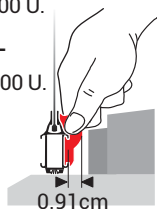

## VARIANTES

POIGNÉE CENTRALE "One Touch"  
ENCOMBREMENT RÉDUIT PAR LE HAUT

ROLL'UP AVEC  
FIXATION PLAFOND

ROLL'UP POSE FRONTALE

PROFIL ALU POUR APPLICATION  
FRONTALE

ZA.4006.MLL

Pose tableau € 15,00 U.

ZA.4009.MLL

Pose frontale € 15,00 U.

ZA.4002.MLL  
€ 7,50 la paire

ZA.4008.MLL € 38,80 m/l  
la paire

ZA.4011.MLL

€ 9,40 m/l

A la demande : Poignée disposée sur le côté :  
Fournir la distance du centre et du côté.

POSE TABLEAU