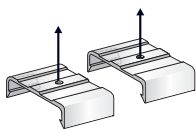

## VARIANTES

POIGNÉE CENTRALE "One Touch"  
ENCOMBREMENT RÉDUIT PAR LE HAUT

ROLL'UP AVEC  
FIXATION PLAFOND

ROLL'UP POSE FRONTALE

PROFIL ALU POUR APPLICATION  
FRONTALE

ZA.4006.MLL

Pose tableau € 15,00 U.

ZA.4009.MLL

Pose frontale € 15,00 U.

ZA.4002.MLL  
€ 7,50 la paire

ZA.4008.MLL € 38,80 m/l  
la paire

ZA.4011.MLL

€ 9,40 m/l

A la demande : Poignée disposée sur le côté :  
Fournir la distance du centre et du côté.

POSE TABLEAU