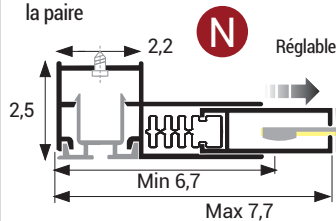

## VARIANTES

POIGNÉE CENTRALE "One Touch"  
ENCOMBREMENT RÉDUIT PAR LE HAUT

ROLL'UP AVEC  
FIXATION PLAFOND

ROLL'UP POSE FRONTALE

PROFIL ALU POUR APPLICATION  
FRONTALE

ZA.4006.MLL

Pose tableau € 15,00 U.

ZA.4009.MLL

Pose frontale € 15,00 U.

ZA.4002.MLL  
€ 7,50 la paire

ZA.4008.MLL € 38,80 m/l  
la paire

ZA.4011.MLL

€ 9,40 m/l

A la demande : Poignée disposée sur le côté :  
Fournir la distance du centre et du côté.

POSE TABLEAU