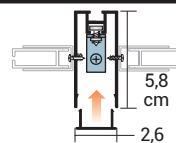

ÉQUERRES

70166

€ 11,00 2 pcs