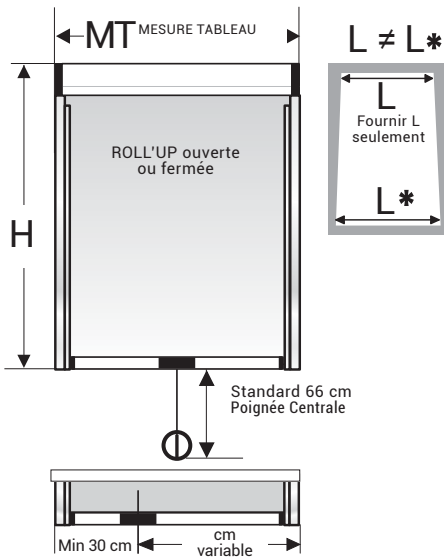

RESSORT DE RAPPEL

POSE EN TABLEAU

Guides télescopiques réglage haut et bas.  
Toile bordée avec boutons  
Ouverture facile centrale (min L 50cm)

## VARIANTES

POIGNÉE CENTRALE "One Touch"  
ENCOMBREMENT RÉDUIT PAR LE HAUT

ROLL'UP AVEC  
FIXATION PLAFOND

ROLL'UP POSE FRONTALE

PROFIL ALU POUR APPLICATION  
FRONTALE

ZA.4006.MLL

Pose tableau € 15,00 U.

ZA.4009.MLL

Pose frontale € 15,00 U.

ZA.4002.MLL  
€ 7,50 la paire

ZA.4008.MLL € 38,80 m/l  
la paire

ZA.4011.MLL

€ 9,40 m/l

A la demande : Poignée disposée sur le côté :  
Fournir la distance du centre et du côté.

POSE TABLEAU

POSE FRONTALE

POIGNÉE STANDARD :  
comme sur le dessin (ou demander  
poignée inversée)

**DONNÉES TECHNIQUES PAGE 196**

**OPTIONS**

**FREIN DE REMONTÉE**

**PROFILÉ POUR POSE EN CONTINU**

Standard en fonction  
des dimensions du caisson.