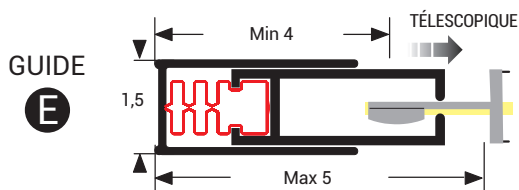

Standard : SORTIE 1M - DROIT.  
Indiquer toute autre sortie sur la commande.

Cais. 64mm plafond

Cais. 64mm frontal

Cais. 80mm plafond

Cais. 80mm frontal

Cais. 105mm plafond

Cais. 105mm frontal

**OPTIONS**