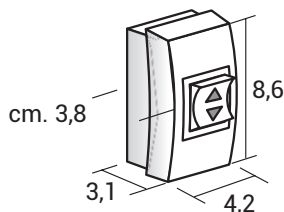

OPTIONS

INVERSEUR

TÉLÉCOMMANDE AUTOMATISME
Voir page 202

MOTEUR RADIO

PROFIL POUR MONTAGE
EN CONTINU

60072 € 18,30 U.