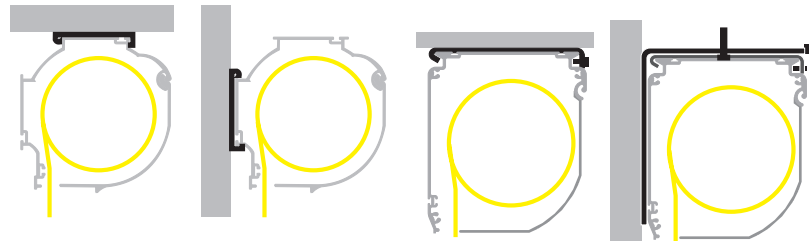

Guides télescopiques réglage haut et bas  
Toile bordée avec boutons  
Ouverture facile centrale (min L 50cm)

Standard : SORTIE 1M - DROIT.  
Indiquer toute autre sortie sur la commande.

Cais. 64mm plafond

Cais. 64mm frontal

Cais. 80mm plafond

Cais. 80mm frontal

Cais. 105mm plafond

Cais. 105mm frontal

**OPTIONS**

INVERSEUR

TÉLÉCOMMANDE AUTOMATISME  
Voir page 202

MOTEUR RADIO

PROFIL POUR MONTAGE  
EN CONTINU

60072 € 18,30 U.

MN 0035

€ 120,00 Pièce

TÉLÉCOMMANDE 1 canal	60758	+ € 65,00 Pièce
TÉLÉCOMMANDE 4 canaux	60759	+ € 75,00 pièce