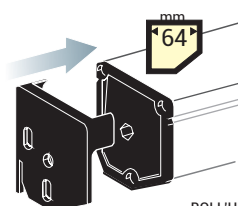

## VARIANTES

ROLL'UP AVEC GUIDE AVEC GUIDE E

ROLL'UP POSE FRONTALE

PROFILE ALU POUR APP. FRONTALE

ZA.4104.MTR € 7,20

seulement avec caisson de 64 mm

ZA.4105.MTR € 38,80 m/l la paire

ZA.4106.MTR

Standard : SORTIE 1M - DROIT.  
Indiquer toute autre sortie sur la commande.

Cais. 64mm plafond

Cais. 64mm frontal

Cais. 80mm plafond

Cais. 80mm frontal

Cais. 105mm plafond

Cais. 105mm frontal

**OPTIONS**