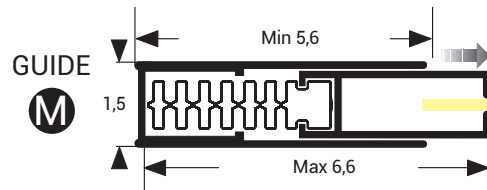

Standard : SORTIE 1M - DROIT.  
Indiquer toute autre sortie sur la commande.

Cais. 64mm plafond

Cais. 64mm frontal

Cais. 80mm plafond

Cais. 80mm frontal

Cais. 105mm plafond

Cais. 105mm frontal

**OPTIONS**

INVERSEUR

TÉLÉCOMMANDE AUTOMATISME  
Voir page 202

MOTEUR RADIO

PROFIL POUR MONTAGE  
EN CONTINU

60072 € 18,30 U.

MN 0035

€ 120,00 Pièce

TÉLÉCOMMANDE 1 canal	60758	+ € 65,00 Pièce
TÉLÉCOMMANDE 4 canaux	60759	+ € 75,00 pièce