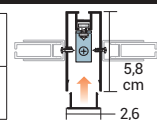

ÉQUERRES

70166

€ 11,00 2 pcs