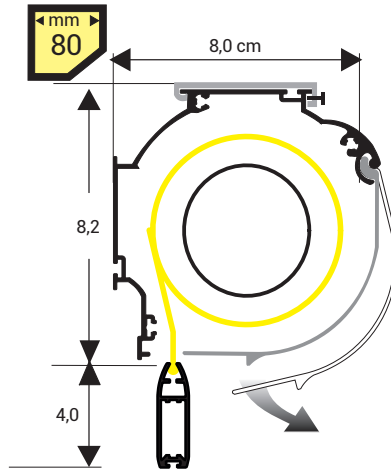

Guides télescopiques réglage haut et bas  
Toile bordée avec boutons  
Ouverture facile centrale (min L 50cm)

## VARIANTES

ROLL'UP AVEC GUIDE AVEC GUIDE E

ROLL'UP POSE FRONTALE

PROFILE ALU POUR APP. FRONTALE

ZA.4104.MTR € 7,20

seulement avec caisson de 64 mm

ZA.4105.MTR € 38,80 m/l la paire

ZA.4106.MTR

€ 9,40 m/l

ROLL'UP fournie MT - 3mm - Tolérance de prod. ± 2 mm

**SÉRIE  
ROLL'UP**  
ZA.4103.MTR

- 1M SORTIE PLAFOND
- 2M
- 3M
- 4M
- 2M SORTIE FRONTALE
- 3M À la demande seulement cai. 64
- 4M SORTIE LATÉRALE

Standard : SORTIE 1M - DROIT.  
Indiquer toute autre sortie sur la commande.

Cais. 64mm plafond

Cais. 64mm frontal

Cais. 80mm plafond

Cais. 80mm frontal

Cais. 105mm plafond

Cais. 105mm frontal

**OPTIONS**