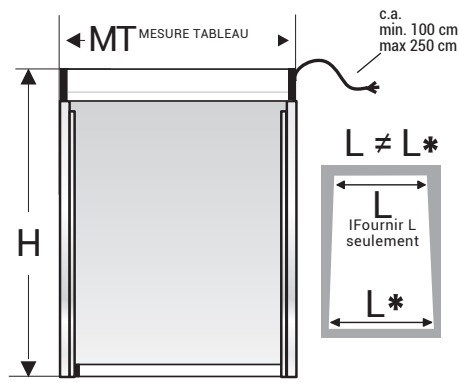

Guides télescopiques réglage haut et bas  
Toile bordée avec boutons  
Ouverture facile centrale (min L 50cm)

## VARIANTES

ROLL'UP AVEC GUIDE AVEC GUIDE E

ROLL'UP POSE FRONTALE

PROFILE ALU POUR APP. FRONTALE

ZA.4104.MTR € 7,20

seulement avec caisson de 64 mm

ZA.4105.MTR € 38,80 m/l la paire

ZA.4106.MTR

€ 9,40 m/l

ROLL'UP fournie MT - 3mm - Tolérance de prod. ± 2 mm

**SÉRIE  
ROLL'UP**  
ZA.4103.MTR

- 1M SORTIE PLAFOND
- 2M
- 3M
- 4M
- 2M SORTIE FRONTALE
- 3M À la demande seulement cai. 64
- 4M SORTIE LATÉRALE

Standard : SORTIE 1M - DROIT.  
Indiquer toute autre sortie sur la commande.

Cais. 64mm plafond

Cais. 64mm frontal

Cais. 80mm plafond

Cais. 80mm frontal

Cais. 105mm plafond

Cais. 105mm frontal

**OPTIONS**