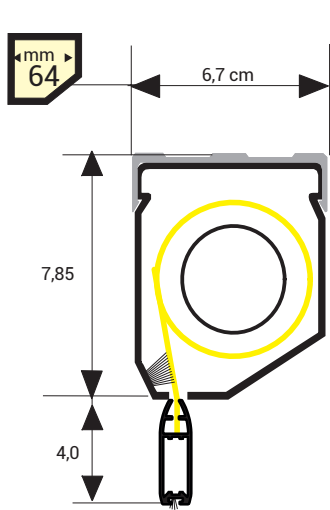

Guides télescopiques réglage haut et bas  
Toile bordée avec boutons  
Ouverture facile centrale (min L 50cm)

## VARIANTES

ROLL'UP AVEC GUIDE AVEC GUIDE E

ROLL'UP POSE FRONTALE

PROFILE ALU POUR APP. FRONTALE

ZA.4104.MTR € 7,20

seulement avec caisson de 64 mm

ZA.4105.MTR € 38,80 m/l la paire

ZA.4106.MTR

€ 9,40 m/l

ROLL'UP fournie MT - 3mm - Tolérance de prod. ± 2 mm

**SÉRIE  
ROLL'UP**  
ZA.4103.MTR

- 1M SORTIE PLAFOND
- 2M
- 3M
- 4M
- 2M SORTIE FRONTALE
- 3M À la demande seulement cai. 64
- 4M SORTIE LATÉRALE

Standard : SORTIE 1M - DROIT.  
Indiquer toute autre sortie sur la commande.

Cais. 64mm plafond

Cais. 64mm frontal

Cais. 80mm plafond

Cais. 80mm frontal

Cais. 105mm plafond

Cais. 105mm frontal

**OPTIONS**