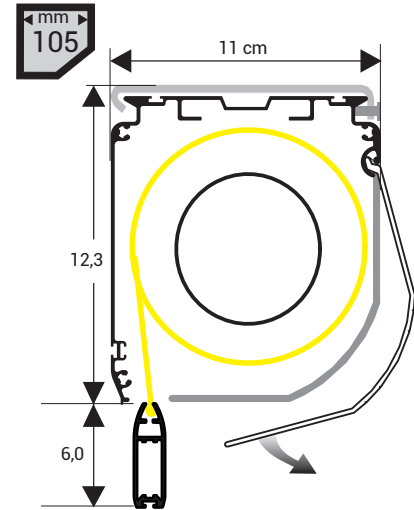

Guides télescopiques réglage haut et bas  
Toile bordée avec boutons  
Ouverture facile centrale (min L 50cm)

## VARIANTES

ROLL'UP AVEC GUIDE AVEC GUIDE E

ROLL'UP POSE FRONTALE

PROFILE ALU POUR APP. FRONTALE

ZA.4104.MTR € 7,20

seulement avec caisson de 64 mm

ZA.4105.MTR € 38,80 m/l la paire

ZA.4106.MTR

€ 9,40 m/l

ROLL'UP fournie MT - 3mm - Tolérance de prod. ± 2 mm

**SÉRIE  
ROLL'UP**  
ZA.4103.MTR

- 1M SORTIE PLAFOND
- 2M
- 3M
- 4M
- 2M SORTIE FRONTALE
- 3M À la demande seulement cai. 64
- 4M SORTIE LATÉRALE

Standard : SORTIE 1M - DROIT.  
Indiquer toute autre sortie sur la commande.

Cais. 64mm plafond

Cais. 64mm frontal

Cais. 80mm plafond

Cais. 80mm frontal

Cais. 105mm plafond

Cais. 105mm frontal

**OPTIONS**