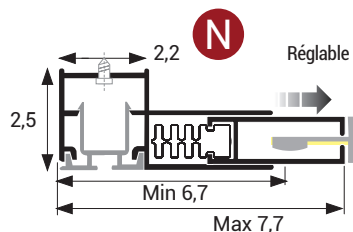

Guides télescopiques réglage haut et bas  
Toile bordée avec boutons  
Ouverture facile centrale (min L 50cm)

## VARIANTES

ROLL'UP AVEC GUIDE AVEC GUIDE E

ROLL'UP POSE FRONTALE

PROFILE ALU POUR APP. FRONTALE

ZA.4104.MTR € 7,20

seulement avec caisson de 64 mm

ZA.4105.MTR € 38,80 m/l la paire

ZA.4106.MTR

€ 9,40 m/l

ROLL'UP fournie MT - 3mm - Tolérance de prod. ± 2 mm

**SÉRIE  
ROLL'UP**  
ZA.4103.MTR

- 1M SORTIE PLAFOND
- 2M
- 3M
- 4M
- 2M SORTIE FRONTALE
- 3M À la demande seulement cai. 64
- 4M SORTIE LATÉRALE

Standard : SORTIE 1M - DROIT.  
Indiquer toute autre sortie sur la commande.

Cais. 64mm plafond

Cais. 64mm frontal

Cais. 80mm plafond

Cais. 80mm frontal

Cais. 105mm plafond

Cais. 105mm frontal

**OPTIONS**