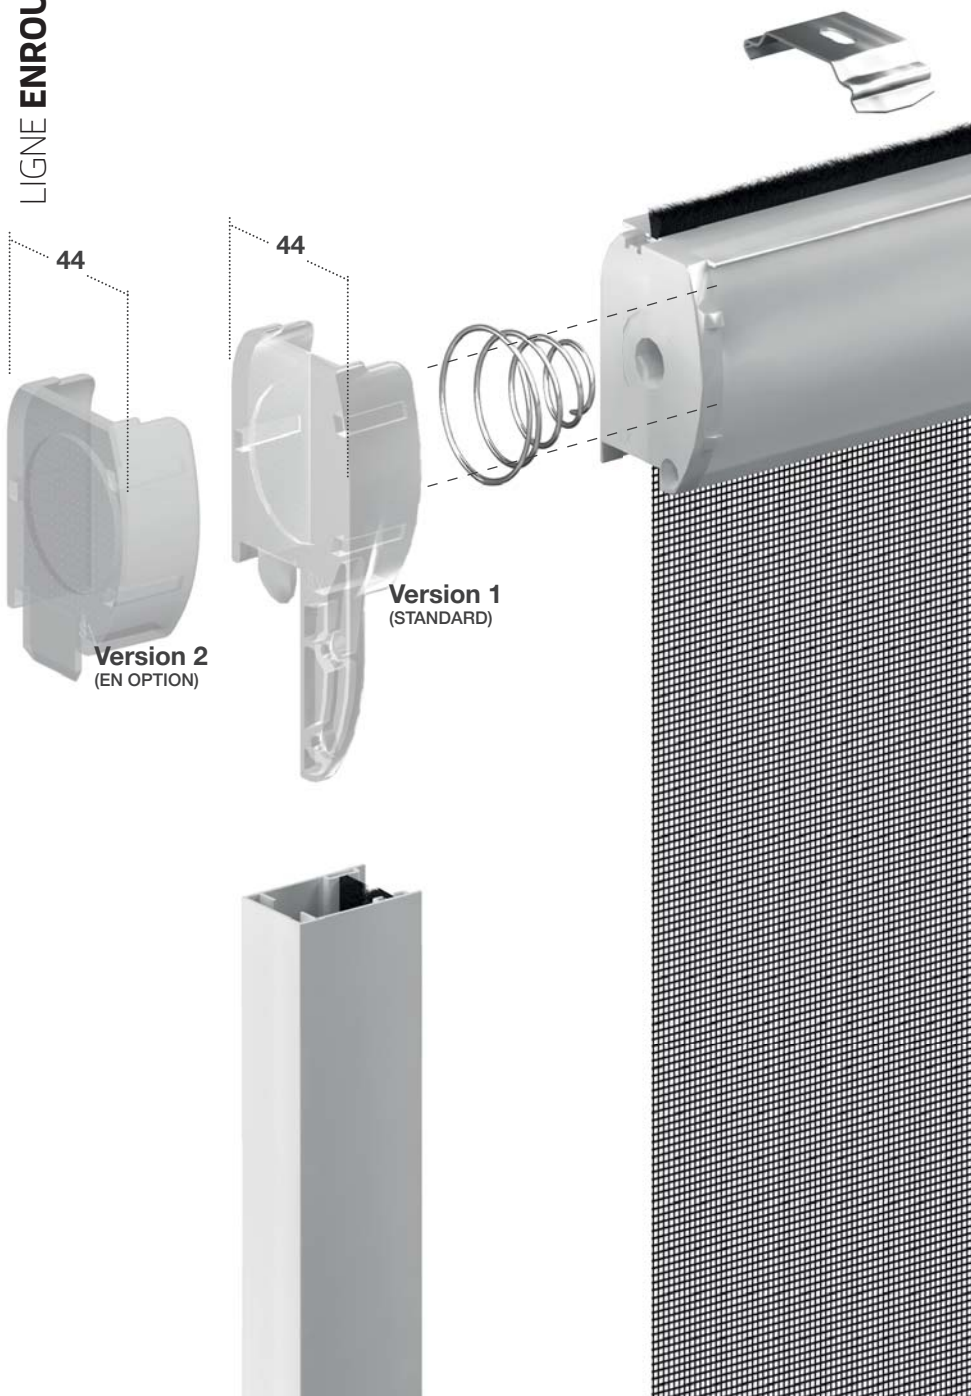

# KLIP 40

Klip 40 est une moustiquaire à enroulement vertical à ressort, avec caisson arrondi de 40 mm, adaptée pour tout types de fenêtres.

Les accessoires, au design innovant, font que la Klip 40 est une ligne avec toutes les tendances du marché.

Caractérisée par la double possibilité de montage du caisson:

- avec clips pour fixation sur la partie haute du caisson.
- avec les pattes pour une fixation sur le tableau.

LIGNE ENROULABLE AVEC ANTI-VENT