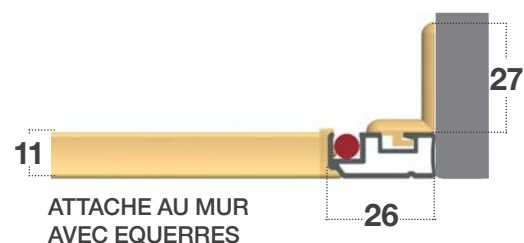

### RAL standard

	SEMI-BRILLANT <b>BLANC 9010</b>
	SEMI-BRILLANT <b>IVOIRE 1013</b>
	SEMI-BRILLANT <b>MARRON 8017</b>
	<b>VERT 6009</b>
	<b>GRIS 7001</b>
	<b>NOIR 9005</b>
	<b>TETE DE MAURE FONCE</b>
	<b>TETE DE MAURE CLAIR</b>
	<b>BRONZE VERNIS</b>
	<b>ARGENT OX</b>
	<b>MARBRE +10%</b>
	<b>VERT MARBRE</b>
	<b>MARRON MARBRE</b>
	<b>GRIS MARBRE</b>
	<b>BOIS +40%</b>
	<b>NOYER</b>

## MESURES CONSEILLEES (mm)

	L	H
MIN.	130	130
MAX. sans traverse	1400	1400
MAX. avec traverse*	1400	2200

\*Si une dimension est plus grande de 1400mm, il faut utiliser la barre transversale. Si les deux côtés dépassent 1500mm, on peut utiliser seulement le filet en fibre de verre.

### sur mesures **PRATIKA** de serie avec toile en aluminium bruni, sur demande en aluminium naturel ou en fdv

Attache au mur	min. de facturation 1,00 m <sup>2</sup>
Angle magnétique	min. de facturation 1,00 m <sup>2</sup>
Attache coccinella	min. de facturation 1,00 m <sup>2</sup>
Attache avec périmètre magnétique	min. de facturation 1,00 m <sup>2</sup>
Toile en acier inox 18/16 AISI 316	
Toile "Petscreen" Grise	