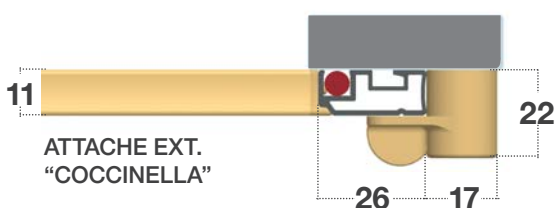

### RAL standard

	SEMI-BRILLANT <b>BLANC 9010</b>
	SEMI-BRILLANT <b>IVOIRE 1013</b>
	SEMI-BRILLANT <b>MARRON 8017</b>
	<b>VERT 6009</b>
	<b>GRIS 7001</b>
	<b>NOIR 9005</b>
	<b>TETE DE MAURE FONCE</b>
	<b>TETE DE MAURE CLAIR</b>
	<b>BRONZE VERNIS</b>
	<b>ARGENT OX</b>
	<b>MARBRE +10%</b>
	<b>VERT MARBRE</b>
	<b>MARRON MARBRE</b>
	<b>GRIS MARBRE</b>
	<b>BOIS +40%</b>
	<b>NOYER</b>

## MESURES CONSEILLEES (mm)

	L	H
MIN.	130	130
MAX. sans traverse	1400	1400
MAX. avec traverse*	1400	2200

\*Si une dimension est plus grande de 1400mm, il faut utiliser la barre transversale. Si les deux côtés dépassent 1500mm, on peut utiliser seulement le filet en fibre de verre.

### sur mesures **PRATIKA** de serie avec toile en aluminium bruni, sur demande en aluminium naturel ou en fdv

Attache au mur	min. de facturation 1,00 m <sup>2</sup>
Angle magnétique	min. de facturation 1,00 m <sup>2</sup>
Attache coccinella	min. de facturation 1,00 m <sup>2</sup>
Attache avec périmètre magnétique	min. de facturation 1,00 m <sup>2</sup>
Toile en acier inox 18/16 AISI 316	
Toile "Petscreen" Grise	