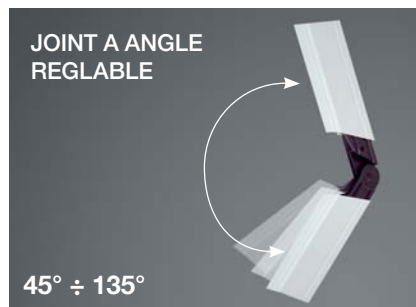

## MESURES CONSEILLEES (mm)

	L	H
MIN.	130	130
MAX. sans traverse	1400	1400
MAX. avec traverse*	1400	2200

\*Si une dimension est plus grande de 1400mm, il faut utiliser la barre transversale. Si les deux côtés dépassent 1500mm, on peut utiliser seulement le filet en fibre de verre.

### sur mesures **PRATIKA** de serie avec toile en aluminium bruni, sur demande en aluminium naturel ou en fdv

Attache au mur	min. de facturation 1,00 m <sup>2</sup>
Angle magnétique	min. de facturation 1,00 m <sup>2</sup>
Attache coccinella	min. de facturation 1,00 m <sup>2</sup>
Attache avec périmètre magnétique	min. de facturation 1,00 m <sup>2</sup>
Toile en acier inox 18/16 AISI 316	
Toile "Petscreen" Grise	