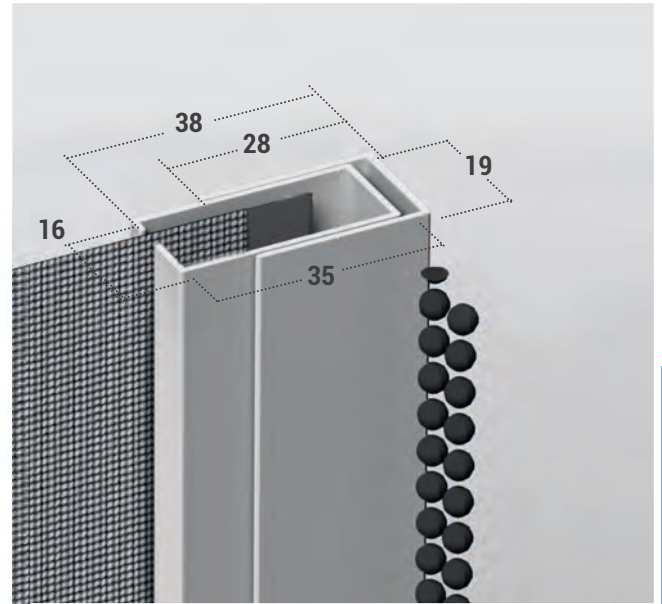

Ral au choix (+ forfait)

TOILE BLOQUEE
KISS 50 CHAINETTE

POINTS FORTS

**TOILE BORDEE
AVEC OPERCULES**

**DOUBLE
COULISSE**

**FERMETURE
MAGNETIQUE**

**FABRIQUÉ
EN
FRANCE**

**Bavettes
anti intrusion**

RESSORT DE RAPPEL

OPTION :

MESURES CONSEILLEES

| MODELE | | LARGEUR | HAUTEUR |
|-------------|------|---------|---------|
| KISS 50 CAT | MINI | 420 | - |
| | MAXI | 1600 | 2500 |

KISS CHAINETTE GUIDE TÉLÉSCOPIQUE
min. de fact.: 1,50 m²

| | |
|---------|--|
| OPTIONS | Version double commande (1 à droite + 1 à gauche vue intérieure) |
| | Système de blocage de la chaînette |
| | Toile à rayures blanches et noires |
| | Sunox |

TOILE BLOQUEE