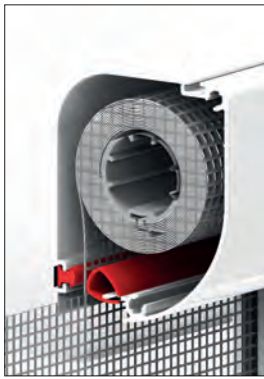

KISS 50 CHAINETTE EX TONDA

AMB
FRANCE

MOUSTIQUAIRE
MANŒUVRE PAR CHAINETTE
FERMETURE MAGNETIQUE
GUIDES TELESCOPIQUES
TOILE BORDEE GRISE OU NOIRE
ZA.KISS.CTF

BLOCAGE
DE CHAINETTE
STANDARD

STANDARD

TONS BOIS +50%

Ral au choix (+ forfait)

TOILE BLOQUEE
KISS 50 CHAINETTE

POINTS FORTS

**TOILE BORDEE
AVEC OPERCULES**

**DOUBLE
COULISSE**

**FERMETURE
MAGNETIQUE**

**FABRIQUÉ
EN
FRANCE**

**Bavettes
anti intrusion**

RESSORT DE RAPPEL

OPTION :

MESURES CONSEILLEES

| MODELE | | LARGEUR | HAUTEUR |
|-------------|------|---------|---------|
| KISS 50 CAT | MINI | 420 | - |
| | MAXI | 1600 | 2500 |

KISS CHAINETTE GUIDE TÉLÉSCOPIQUE
min. de fact.: 1,50 m²

| | |
|---------|--|
| OPTIONS | Version double commande (1 à droite + 1 à gauche vue intérieure) |
| | Système de blocage de la chaînette |
| | Toile à rayures blanches et noires |
| | Sunox |

TOILE BLOQUEE