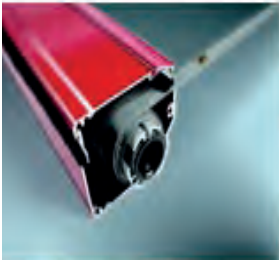

KISS 50 CHAINETTE EX TONDA

AMB
FRANCE

MOUSTIQUAIRE
MANŒUVRE PAR CHAINETTE
FERMETURE MAGNETIQUE
GUIDES TELESCOPIQUES
TOILE BORDEE GRISE OU NOIRE
ZA.KISS.CTF

BLOCAGE
DE CHAINETTE
STANDARD

STANDARD

TONS BOIS +50%

Ral au choix (+ forfait)

TOILE BLOQUEE
KISS 50 CHAINETTE

POINTS FORTS

**TOILE BORDEE
AVEC OPERCULES**

**DOUBLE
COULISSE**

**FERMETURE
MAGNETIQUE**

**FABRIQUÉ
EN
FRANCE**

**Bavettes
anti intrusion**