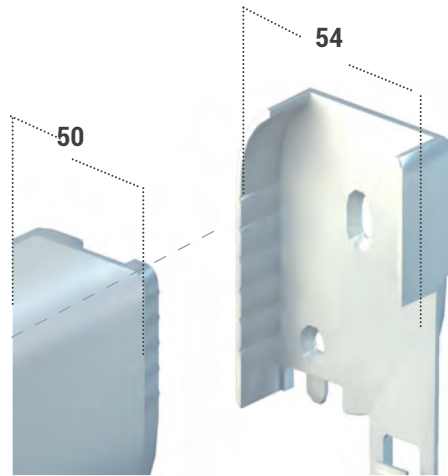

Ral au choix (+ forfait)

TOILE BLOQUEE
KISS 50 CHAINETTE

POINTS FORTS

**TOILE BORDEE
AVEC OPERCULES**

**DOUBLE
COULISSE**

**FERMETURE
MAGNETIQUE**

**FABRIQUÉ
EN
FRANCE**

**Bavettes
anti intrusion**

RESSORT DE RAPPEL

OPTION :

MESURES CONSEILLEES

| MODELE | | LARGEUR | HAUTEUR |
|-------------|------|---------|---------|
| KISS 50 CAT | MINI | 420 | - |
| | MAXI | 1600 | 2500 |

KISS CHAINETTE GUIDE TÉLÉSCOPIQUE
min. de fact.: 1,50 m²

| | |
|---------|--|
| OPTIONS | Version double commande (1 à droite + 1 à gauche vue intérieure) |
| | Système de blocage de la chaînette |
| | Toile à rayures blanches et noires |
| | Sunox |

TOILE BLOQUEE