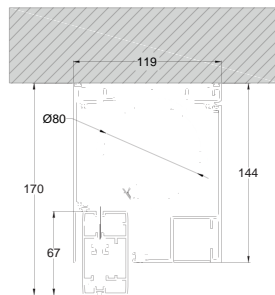

TEZ WP 120 pour Plissé 31

STORES COMBI

UN SEUL ENCOMBREMENT

2 FONCTIONS

Coupes

TEZ WP 100

TEZ WP 120

**TEZ WP 120
AVEC PLISSÉ 31**

TEZ WP 130

GUIDE

**GUIDE
AVEC PLISSÉ 31**