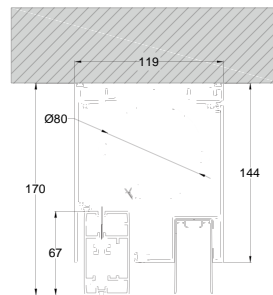

TEZ WP 120 pour Plissé 31

STORES COMBI

UN SEUL ENCOMBREMENT

2 FONCTIONS

Coupes

TEZ WP 100

TEZ WP 120

**TEZ WP 120
AVEC PLISSÉ 31**

TEZ WP 130

GUIDE

**GUIDE
AVEC PLISSÉ 31**