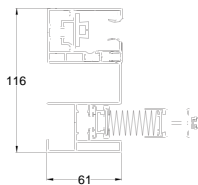

TEZ WP 120 pour Plissé 31

STORES COMBI

UN SEUL ENCOMBREMENT

2 FONCTIONS

Coupes

TEZ WP 100

TEZ WP 120

**TEZ WP 120
AVEC PLISSÉ 31**

TEZ WP 130

GUIDE

**GUIDE
AVEC PLISSÉ 31**