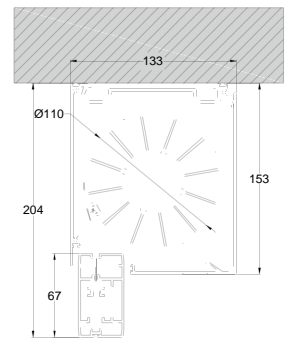

TEZ WP 120 pour Plissé 31

STORES COMBI

UN SEUL ENCOMBREMENT

2 FONCTIONS

Coupes

TEZ WP 100

TEZ WP 120

**TEZ WP 120
AVEC PLISSÉ 31**

TEZ WP 130

GUIDE

**GUIDE
AVEC PLISSÉ 31**