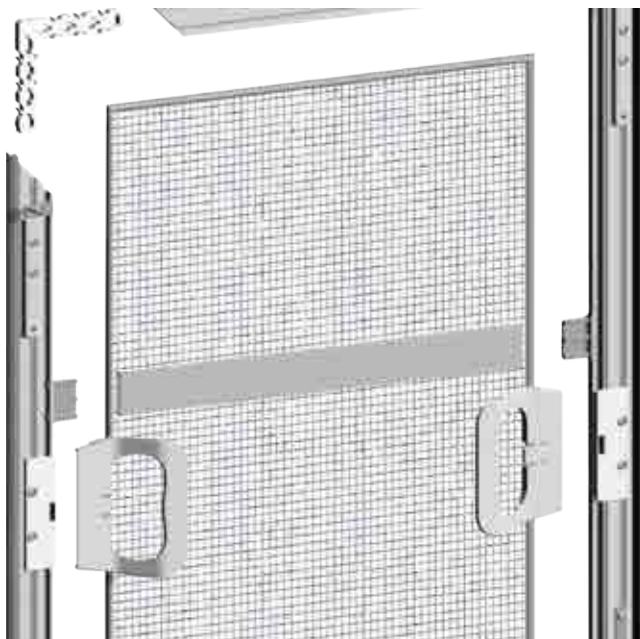

FERMETURE
MAGNÉTIQUE

DOUBLE
COULISSE

BAVETTES ANTI
INTRUSION

VOIR CGV

FIX'UP

TOILE TENDUE

FENÊTRE

CADRE FIXE

Dimensions maximales:
L1200 x H1200mm

La FIX'UP est un cadre très fin qui se positionne dans l'encadrement de la fenêtre à l'aide de crochets et qui ne nécessite aucun perçage pour la pose. Ce dernier se retire facilement grâce à ses 2 poignées amovibles. C'est la solution idéale pour protéger une fenêtre de petite et moyenne dimension en toute simplicité et discrétion.

POSE FACILE

Cette vaste gamme de produit à toile zippée vous permet de protéger de très grandes ouvertures jusqu'à 6000 mm de large suivant la toile choisie (moustiquaire ou solaire). Elle peut être manuelle pour votre fenêtre et porte fenêtre mais également motorisée pour les plus grandes ouvertures types baie vitrée ou pergola.