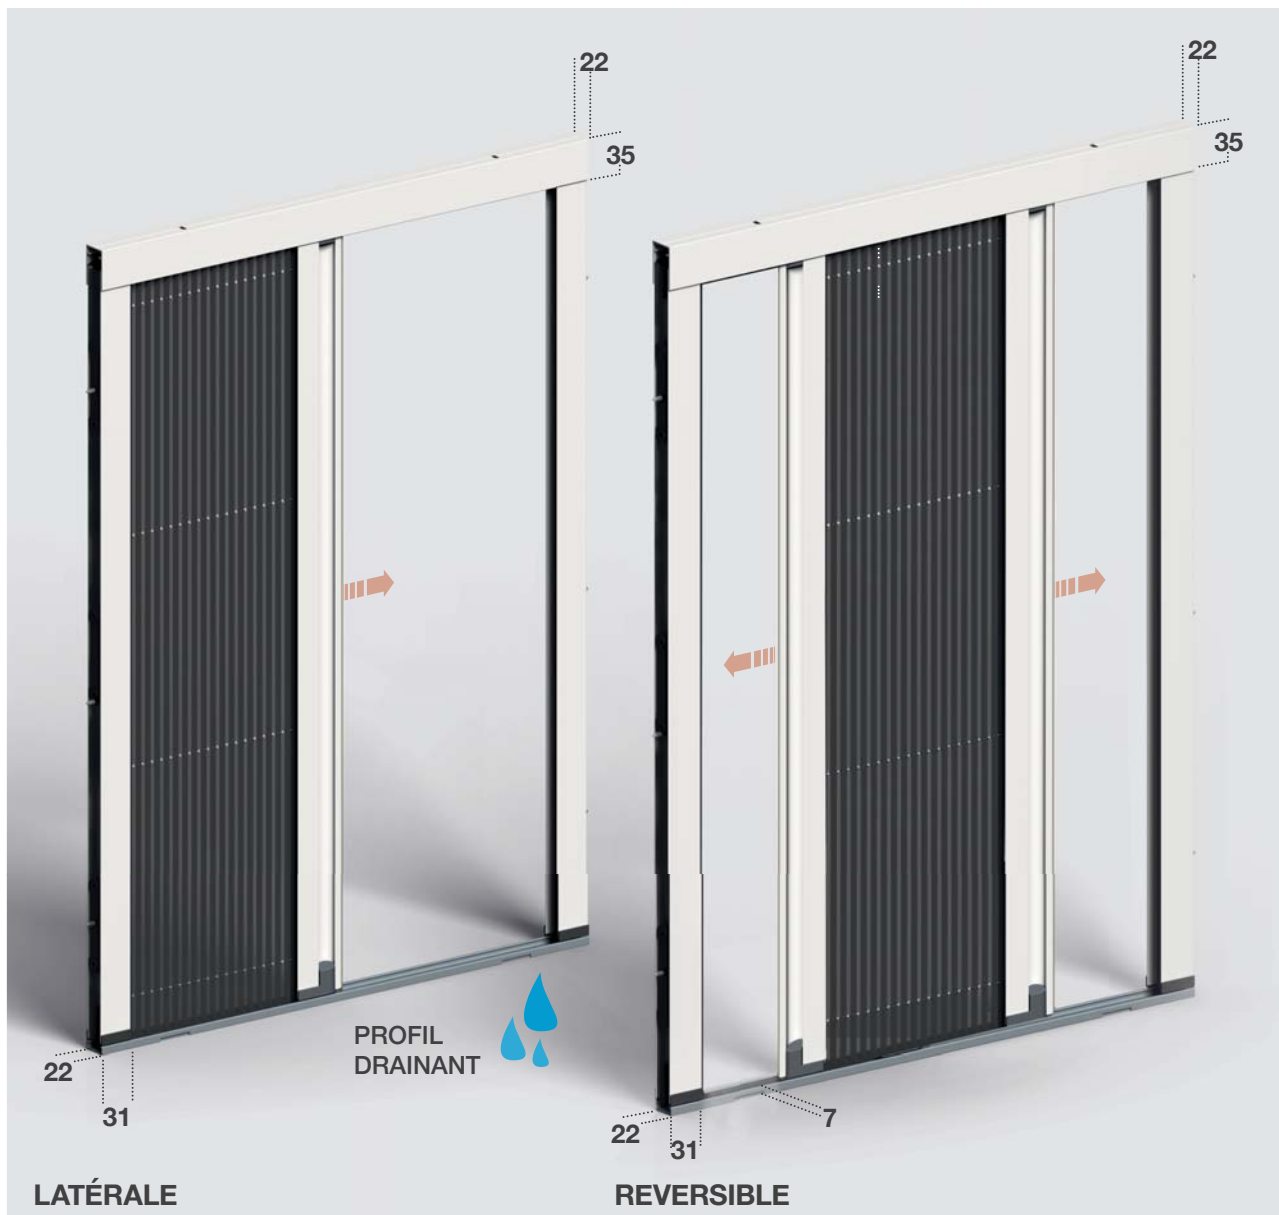

0.22 GIOCONDA

VERTICALE - LATÉRALE - REVERSIBLE

LIGNE **PLISSÉ**

La 0.22 est une moustiquaire avec toile **PLISSÉ** à commande par câble. L'encombrement de 22 mm et sa polyvalence en fait la solution optimale pour l'installation dans des espaces réduits.

Disponible en trois versions, toutes fournies avec toile noire et sur demande avec toile grise.

- **0.22 VERTICALE**, adaptée pour portes et fenêtres, de mouvement vertical, elle peut être actionnée grâce à une tirette de 50 cm (**OPTION**).
- **0.22 LATÉRALE**, particulièrement indiquée pour portes-fenêtres, mouvement latéral à un ou deux vantaux. Le guide au sol de 7 mm rend le passage libre.
- **0.22 REVERSIBLE** est une moustiquaire pour portes-fenêtres.

Sa structure, caractérisée par deux profilés coulissants qui permettent l'empaquetage et l'extension totale de la toile, la rend idéale en combinaison avec des baies coulissantes.

Elle est dotée d'un guide au sol de seulement 8 mm.

✓ **MESURE TABLEAU (PRECISER)**: la moustiquaire sera fournie 3 mm de moins sur le côté caisson.

COULEURS

RAL standard

MARBRE +10%

BOIS +30%

MESURES CONSEILLEES (mm)

		L	H
0.22 GIOCONDA VERTICALE	MIN.	300	-
	MAX.	1400	2500
0.22 GIOCONDA LATÉRALE	MIN.	-	600
	MAX. 1 VANTAIL	2000	2600
	MAX. 2 VANTAUX	4000	2600
0.22 GIOCONDA REVERSIBLE	MIN.	-	600
	MAX.	2400	2600