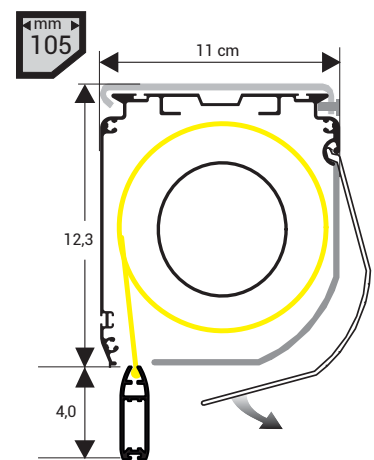

Tous RAL : Définir la couleur lors de la commande.

GUIDE STANDARD

Fourni avec un GUIDE en U pour une application interne.

OPTION :
CHÂINETTE EN MÉTAL

DIMENSION MINIMUM L 50cm.

VARIANTES

STORE AVEC GUIDE E : IDÉAL EN AMBIANCE PUBLIQUE

STORE AVEC GUIDE N POUR INSTALLATION FRONTALE

SO.3023.CTF la paire

E

SO.3026.CTF la paire

N

Standard Côté **COMMANDE À DROITE**
 Vous pouvez également indiquer la taille, la couleur et le côté souhaité.
 Attention : Sécurité des enfants UNI EN 13120:2014, si prévu
 $h = H - 150 \text{ cm}$ (h minimum 100cm) ou h de pose $\geq 150 \text{ cm}$ du Sol

Cais. 56/64mm au plafond Cais. 56/64mm frontal

Cais. 80mm au plafond Cais. 80mm frontal

Cais. 105mm au plafond Cais. 105mm frontal

DONNÉES TECHNIQUES PAGE 196

OPTIONS

TENSEUR DE CHÂINETTE AVEC RESSORT INTERNE

PROFILE POUR MONTAGE EN CONTINU

Noir	70200.210	
Blanc	70200.201	

20056 + 20057

ÉQUERRES
70166