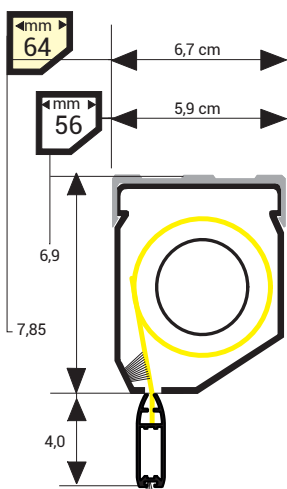

Tous RAL : Définir la couleur lors de la commande.

GUIDE STANDARD

Fourni avec un GUIDE en U pour une application interne.

OPTION :
CHÂINETTE EN MÉTAL

DIMENSION MINIMUM L 50cm.

VARIANTES

STORE AVEC GUIDE E : IDÉAL EN AMBIANCE PUBLIQUE

STORE AVEC GUIDE N POUR INSTALLATION FRONTALE

SO.3023.CTF la paire

E

SO.3026.CTF la paire

N

Standard Côté **COMMANDE À DROITE**
 Vous pouvez également indiquer la taille, la couleur et le côté souhaité.
 Attention : Sécurité des enfants UNI EN 13120:2014, si prévu
 $h = H - 150 \text{ cm}$ (h minimum 100cm) ou h de pose $\geq 150 \text{ cm}$ du Sol

Cais. 56/64mm au plafond Cais. 56/64mm frontal

Cais. 80mm au plafond Cais. 80mm frontal

Cais. 105mm au plafond Cais. 105mm frontal

DONNÉES TECHNIQUES PAGE 196

OPTIONS

TENSEUR DE CHÂINETTE AVEC RESSORT INTERNE

PROFILE POUR MONTAGE EN CONTINU

Noir	70200.210	
Blanc	70200.201	

20056 + 20057

ÉQUERRES
70166