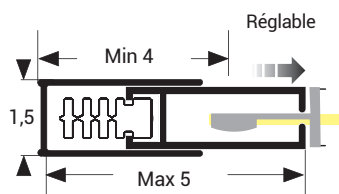

Tous RAL : Définir la couleur lors de la commande.

GUIDE STANDARD

Fourni avec un GUIDE en U pour une application interne.

OPTION :
CHÂINETTE EN MÉTAL

DIMENSION MINIMUM L 50cm.

VARIANTES

STORE AVEC GUIDE E : IDÉAL EN AMBIANCE PUBLIQUE

STORE AVEC GUIDE N POUR INSTALLATION FRONTALE

SO.3023.CTF la paire

E

SO.3026.CTF la paire

N

Standard Côté **COMMANDE À DROITE**
 Vous pouvez également indiquer la taille, la couleur et le côté souhaité.
 Attention : Sécurité des enfants UNI EN 13120:2014, si prévu
 $h = H - 150 \text{ cm}$ (h minimum 100cm) ou h de pose $\geq 150 \text{ cm}$ du Sol

Cais. 56/64mm au plafond Cais. 56/64mm frontal

Cais. 80mm au plafond Cais. 80mm frontal

Cais. 105mm au plafond Cais. 105mm frontal

DONNÉES TECHNIQUES PAGE 196

OPTIONS

TENSEUR DE CHÂINETTE AVEC RESSORT INTERNE