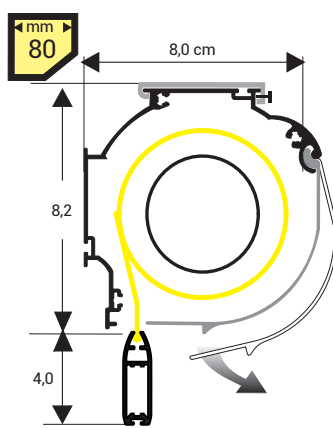

Tous RAL : Définir la couleur lors de la commande.

GUIDE STANDARD

Fourni avec un GUIDE en U pour une application interne.

OPTION :
CHÂINETTE EN MÉTAL

DIMENSION MINIMUM L 50cm.

VARIANTES

STORE AVEC GUIDE E : IDÉAL EN AMBIANCE PUBLIQUE

STORE AVEC GUIDE N POUR INSTALLATION FRONTALE

SO.3023.CTF la paire

E

SO.3026.CTF la paire

N

Standard Côté **COMMANDE À DROITE**
 Vous pouvez également indiquer la taille, la couleur et le côté souhaité.
 Attention : Sécurité des enfants UNI EN 13120:2014, si prévu
 $h = H - 150 \text{ cm}$ (h minimum 100cm) ou h de pose $\geq 150 \text{ cm}$ du Sol

Cais. 56/64mm au plafond Cais. 56/64mm frontal

Cais. 80mm au plafond Cais. 80mm frontal

Cais. 105mm au plafond Cais. 105mm frontal

DONNÉES TECHNIQUES PAGE 196

OPTIONS

TENSEUR DE CHÂINETTE AVEC RESSORT INTERNE