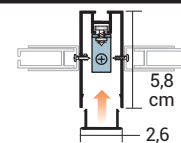

20056 + 20057