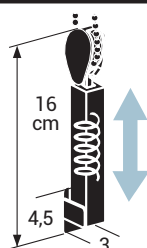

DONNÉES TECHNIQUES PAGE 196

OPTIONS

TENSEUR DE CHÂINETTE AVEC RESSORT INTERNE

PROFILE POUR MONTAGE EN CONTINU

Noir	70200.210	
Blanc	70200.201