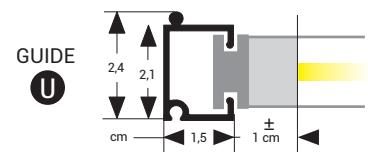

Tous RAL : Définir la couleur lors de la commande.

GUIDE STANDARD

Fourni avec un GUIDE en U pour une application interne.

OPTION :
CHÂINETTE EN MÉTAL

DIMENSION MINIMUM L 50cm.

VARIANTES

STORE AVEC GUIDE E : IDÉAL EN AMBIANCE PUBLIQUE

STORE AVEC GUIDE N POUR INSTALLATION FRONTALE

SO.3023.CTF la paire

E

SO.3026.CTF la paire

N

Standard Côté **COMMANDE À DROITE**
 Vous pouvez également indiquer la taille, la couleur et le côté souhaité.
 Attention : Sécurité des enfants UNI EN 13120:2014, si prévu
 $h = H - 150 \text{ cm}$ (h minimum 100cm) ou h de pose $\geq 150 \text{ cm}$ du Sol

Cais. 56/64mm au plafond Cais. 56/64mm frontal

Cais. 80mm au plafond Cais. 80mm frontal

Cais. 105mm au plafond Cais. 105mm frontal

DONNÉES TECHNIQUES PAGE 196

OPTIONS

TENSEUR DE CHÂINETTE AVEC RESSORT INTERNE