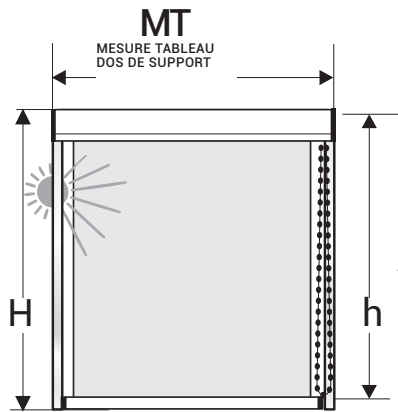

Tous RAL : Définir la couleur lors de la commande.

GUIDE STANDARD

Fourni avec un GUIDE en U pour une application interne.

OPTION :
CHÂINETTE EN MÉTAL

DIMENSION MINIMUM L 50cm.

VARIANTES

STORE AVEC GUIDE E : IDÉAL EN AMBIANCE PUBLIQUE

STORE AVEC GUIDE N POUR INSTALLATION FRONTALE

SO.3023.CTF la paire

E

SO.3026.CTF la paire

N

Standard Côté **COMMANDE À DROITE**
 Vous pouvez également indiquer la taille, la couleur et le côté souhaité.
 Attention : Sécurité des enfants UNI EN 13120:2014, si prévu
 $h = H - 150 \text{ cm}$ (h minimum 100cm) ou h de pose $\geq 150 \text{ cm}$ du Sol

Cais. 56/64mm au plafond Cais. 56/64mm frontal

Cais. 80mm au plafond Cais. 80mm frontal

Cais. 105mm au plafond Cais. 105mm frontal

DONNÉES TECHNIQUES PAGE 196

OPTIONS

TENSEUR DE CHÂINETTE AVEC RESSORT INTERNE