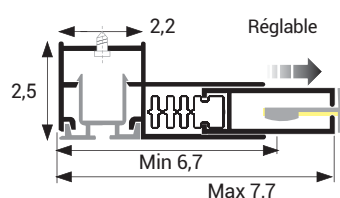

Tous RAL : Définir la couleur lors de la commande.

GUIDE STANDARD

Fourni avec un GUIDE en U pour une application interne.

OPTION :
CHÂINETTE EN MÉTAL

DIMENSION MINIMUM L 50cm.

VARIANTES

STORE AVEC GUIDE E : IDÉAL EN AMBIANCE PUBLIQUE

STORE AVEC GUIDE N POUR INSTALLATION FRONTALE

SO.3023.CTF la paire

E

SO.3026.CTF la paire

N

Standard Côté **COMMANDE À DROITE**
 Vous pouvez également indiquer la taille, la couleur et le côté souhaité.
 Attention : Sécurité des enfants UNI EN 13120:2014, si prévu
 $h = H - 150 \text{ cm}$ (h minimum 100cm) ou h de pose $\geq 150 \text{ cm}$ du Sol

Cais. 56/64mm au plafond Cais. 56/64mm frontal

Cais. 80mm au plafond Cais. 80mm frontal

Cais. 105mm au plafond Cais. 105mm frontal

DONNÉES TECHNIQUES PAGE 196

OPTIONS

TENSEUR DE CHÂINETTE AVEC RESSORT INTERNE