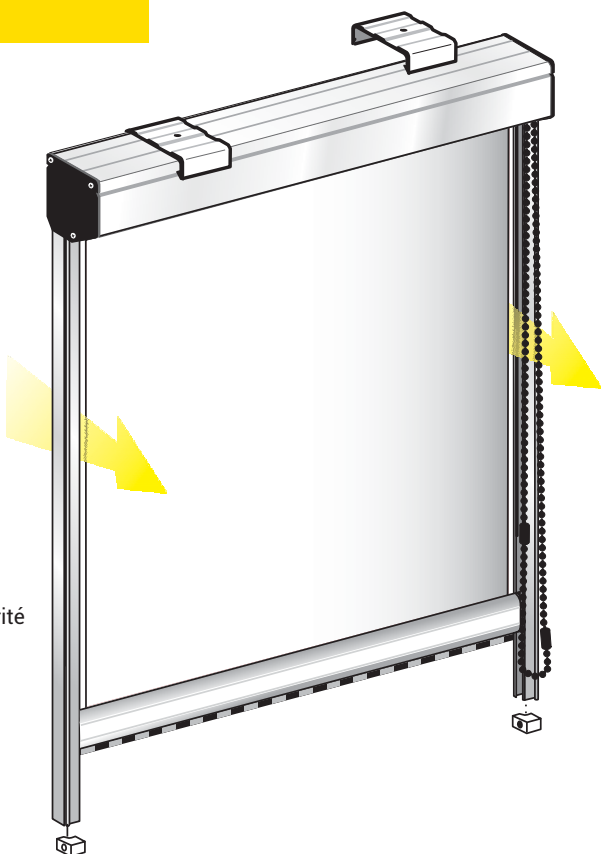

SÉRIE 3000

SO.3022.CTF

STORE FILTRANT - DIFFUSANT
AVEC GUIDE POUR LA BASE
COMMANDE A CHÂINETTE

INTÉRIEUR

DIFFUSANT

FILTRANT

COMMANDE A CHÂINETTE

Fourni avec un Système de sécurité

UNI EN-13120:2014+A1

COULEUR ALUMINIUM

001 - anodisé ALU

229 - Bronze vernis

230 - Tête de maure vernis

201 - RAL 9010 Blanc

200 - RAL 1013 Crème

999 - RAL au choix : + 20% (+100€ net)

Tous RAL : Définir la couleur lors de la commande.

GUIDE STANDARD

Fourni avec un GUIDE en U pour une application interne.

OPTION :
CHÂINETTE EN MÉTAL

DIMENSION MINIMUM L 50cm.

VARIANTES

STORE AVEC GUIDE E : IDÉAL EN AMBIANCE PUBLIQUE

Cais. 56/64mm au plafond Cais. 56/64mm frontal

Cais. 80mm au plafond Cais. 80mm frontal

Cais. 105mm au plafond Cais. 105mm frontal

DONNÉES TECHNIQUES PAGE 196

OPTIONS

TENSEUR DE CHÂINETTE AVEC RESSORT INTERNE