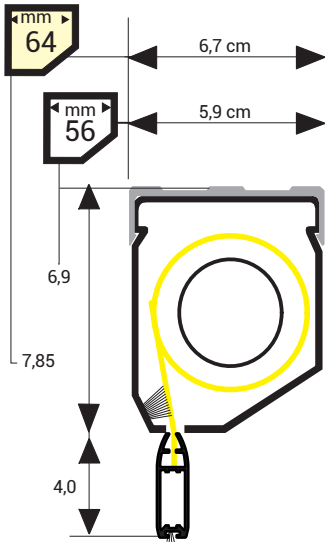

## VARIANTES

ROLL'UP POSE FRONTALE

ROLL'UP POSE AVEC GUIDE E

ZA.4017.CTF € 38,80 m/l la paire

ZA.4016.CTF Seulement les caissons de 56 - 64 mm

POSE LATÉRALE

Standard chaînette à DROITE  
OPTION chaînette à GAUCHE disponible

Cais. 56/64mm plafond

Cais. 56/64mm frontal

Cais. 80mm plafond

Cais. 80mm frontal

Cais. 105mm plafond

Cais. 105mm frontal

**OPTIONS**

PROFIL POUR POSE EN CONTINU

ZA.4015.CTF

SECTION VERTICALE - CAISSON de 56mm