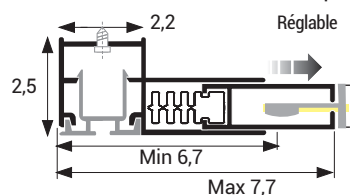

## VARIANTES

ROLL'UP POSE FRONTALE

ROLL'UP POSE AVEC GUIDE E

ZA.4017.CTF € 38,80 m/l la paire

ZA.4016.CTF Seulement les caissons de 56 - 64 mm

POSE LATÉRALE

Standard chaînette à DROITE  
OPTION chaînette à GAUCHE disponible

Cais. 56/64mm plafond

Cais. 56/64mm frontal

Cais. 80mm plafond

Cais. 80mm frontal

Cais. 105mm plafond

Cais. 105mm frontal

**OPTIONS**

PROFIL POUR POSE EN CONTINU