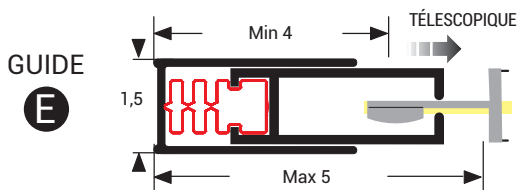

## VARIANTES

ROLL'UP POSE FRONTALE

ROLL'UP POSE AVEC GUIDE E

ZA.4017.CTF € 38,80 m/l la paire

ZA.4016.CTF Seulement les caissons de 56 - 64 mm

POSE LATÉRALE

Standard chaînette à DROITE  
OPTION chaînette à GAUCHE disponible

Cais. 56/64mm plafond

Cais. 56/64mm frontal

Cais. 80mm plafond

Cais. 80mm frontal

Cais. 105mm plafond

Cais. 105mm frontal

**OPTIONS**

PROFIL POUR POSE EN CONTINU