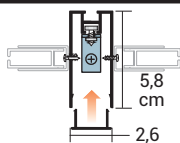

ÉQUERRES
70166
€ 11,00 2 pcs

NOIR	70200.210	€ 13,00 U.
BLANC	70200.201