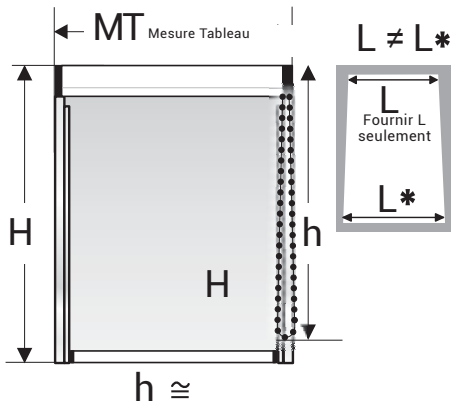

Guides télescopiques réglage haut et bas.  
Toile bordée avec boutons  
Ouverture centrale facile (min L 50cm)

## VARIANTES

ROLL'UP POSE FRONTALE

ROLL'UP POSE AVEC GUIDE E

ZA.4017.CTF € 38,80 m/l la paire

ZA.4016.CTF Seulement les caissons de 56 - 64 mm

POSE LATÉRALE

Standard chaînette à DROITE  
OPTION chaînette à GAUCHE disponible

Cais. 56/64mm plafond

Cais. 56/64mm frontal

Cais. 80mm plafond

Cais. 80mm frontal

Cais. 105mm plafond

Cais. 105mm frontal

**OPTIONS**

PROFIL POUR POSE EN CONTINU

ZA.4015.CTF

SECTION VERTICALE - CAISSON de 56mm