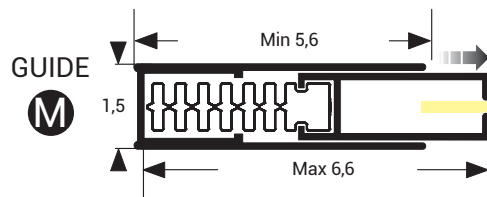

## VARIANTES

ROLL'UP POSE FRONTALE

ROLL'UP POSE AVEC GUIDE E

ZA.4017.CTF € 38,80 m/l la paire

ZA.4016.CTF Seulement les caissons de 56 - 64 mm

POSE LATÉRALE

Standard chaînette à DROITE  
OPTION chaînette à GAUCHE disponible

Cais. 56/64mm plafond

Cais. 56/64mm frontal

Cais. 80mm plafond

Cais. 80mm frontal

Cais. 105mm plafond

Cais. 105mm frontal

**OPTIONS**

PROFIL POUR POSE EN CONTINU

TENDEUR DE CHAÎNETTE AVEC RESSORT INTÉRIEUR

20056 + 20057
€ 26,50 m/l

<b>ÉQUERRES</b>
70166
€ 11,00 2 pcs

NOIR	70200.210	€ 13,00 U.
BLANC	70200.201	

\*VOIR LES CONDITIONS GÉNÉRALES DE VENTE

COUPE

SÉRIE  
ROLL'UP