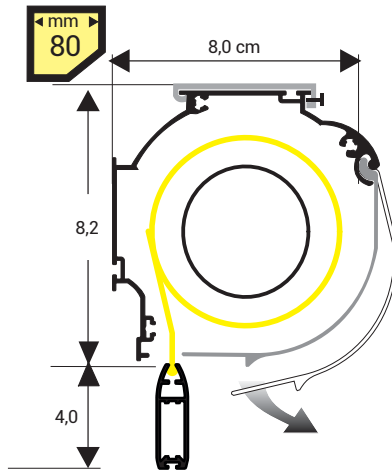

## VARIANTES

ROLL'UP POSE FRONTALE

ROLL'UP POSE AVEC GUIDE E

ZA.4017.CTF € 38,80 m/l la paire

ZA.4016.CTF Seulement les caissons de 56 - 64 mm

POSE LATÉRALE

Standard chaînette à DROITE  
OPTION chaînette à GAUCHE disponible

Cais. 56/64mm plafond

Cais. 56/64mm frontal

Cais. 80mm plafond

Cais. 80mm frontal

Cais. 105mm plafond

Cais. 105mm frontal

**OPTIONS**

PROFIL POUR POSE EN CONTINU