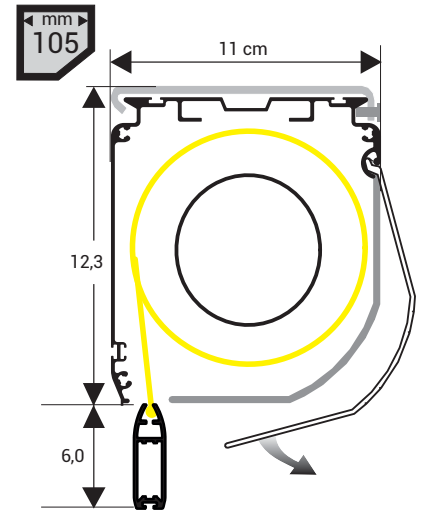

## VARIANTES

ROLL'UP POSE FRONTALE

ROLL'UP POSE AVEC GUIDE E

ZA.4017.CTF € 38,80 m/l la paire

ZA.4016.CTF Seulement les caissons de 56 - 64 mm

POSE LATÉRALE

Standard chaînette à DROITE  
OPTION chaînette à GAUCHE disponible

Cais. 56/64mm plafond

Cais. 56/64mm frontal

Cais. 80mm plafond

Cais. 80mm frontal

Cais. 105mm plafond

Cais. 105mm frontal

**OPTIONS**

PROFIL POUR POSE EN CONTINU

ZA.4015.CTF

SECTION VERTICALE - CAISSON de 56mm