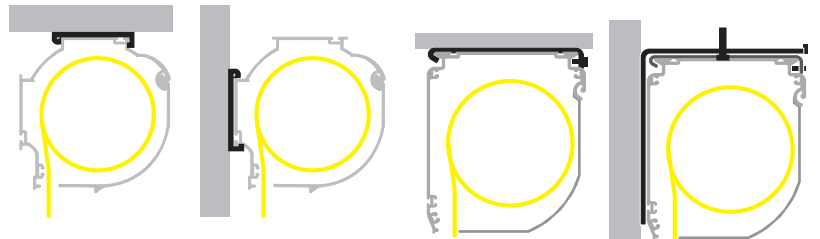

## VARIANTES

ROLL'UP POSE FRONTALE

ROLL'UP POSE AVEC GUIDE E

ZA.4017.CTF € 38,80 m/l la paire

ZA.4016.CTF Seulement les caissons de 56 - 64 mm

POSE LATÉRALE

Standard chaînette à DROITE  
OPTION chaînette à GAUCHE disponible

Cais. 56/64mm plafond

Cais. 56/64mm frontal

Cais. 80mm plafond

Cais. 80mm frontal

Cais. 105mm plafond

Cais. 105mm frontal

**OPTIONS**

PROFIL POUR POSE EN CONTINU

TENDEUR DE CHAÎNETTE AVEC RESSORT INTÉRIEUR

20056 + 20057
€ 26,50 m/l

<b>ÉQUERRES</b>
70166
€ 11,00 2 pcs

NOIR	70200.210	€ 13,00 U.
BLANC	70200.201	

\*VOIR LES CONDITIONS GÉNÉRALES DE VENTE

COUPE

SÉRIE  
ROLL'UP