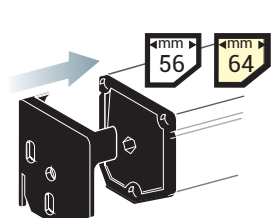

## VARIANTES

ROLL'UP POSE FRONTALE

ROLL'UP POSE AVEC GUIDE E

ZA.4017.CTF € 38,80 m/l la paire

ZA.4016.CTF Seulement les caissons de 56 - 64 mm

POSE LATÉRALE

Standard chaînette à DROITE  
OPTION chaînette à GAUCHE disponible

Cais. 56/64mm plafond

Cais. 56/64mm frontal

Cais. 80mm plafond

Cais. 80mm frontal

Cais. 105mm plafond

Cais. 105mm frontal

**OPTIONS**

PROFIL POUR POSE EN CONTINU