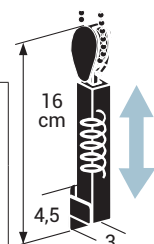

## VARIANTES

ROLL'UP POSE FRONTALE

ROLL'UP POSE AVEC GUIDE E

ZA.4017.CTF € 38,80 m/l la paire

ZA.4016.CTF Seulement les caissons de 56 - 64 mm

POSE LATÉRALE

Standard chaînette à DROITE  
OPTION chaînette à GAUCHE disponible

Cais. 56/64mm plafond

Cais. 56/64mm frontal

Cais. 80mm plafond

Cais. 80mm frontal

Cais. 105mm plafond

Cais. 105mm frontal

**OPTIONS**

PROFIL POUR POSE EN CONTINU

TENDEUR DE CHAÎNETTE AVEC RESSORT INTÉRIEUR

20056 + 20057
€ 26,50 m/l

<b>ÉQUERRES</b>
70166
€ 11,00 2 pcs

NOIR	70200.210	€ 13,00 U.
BLANC	70200.201	

\*VOIR LES CONDITIONS GÉNÉRALES DE VENTE

COUPE

SÉRIE  
ROLL'UP

ZA.4015.CTF

SECTION VERTICALE - CAISSON de 56mm