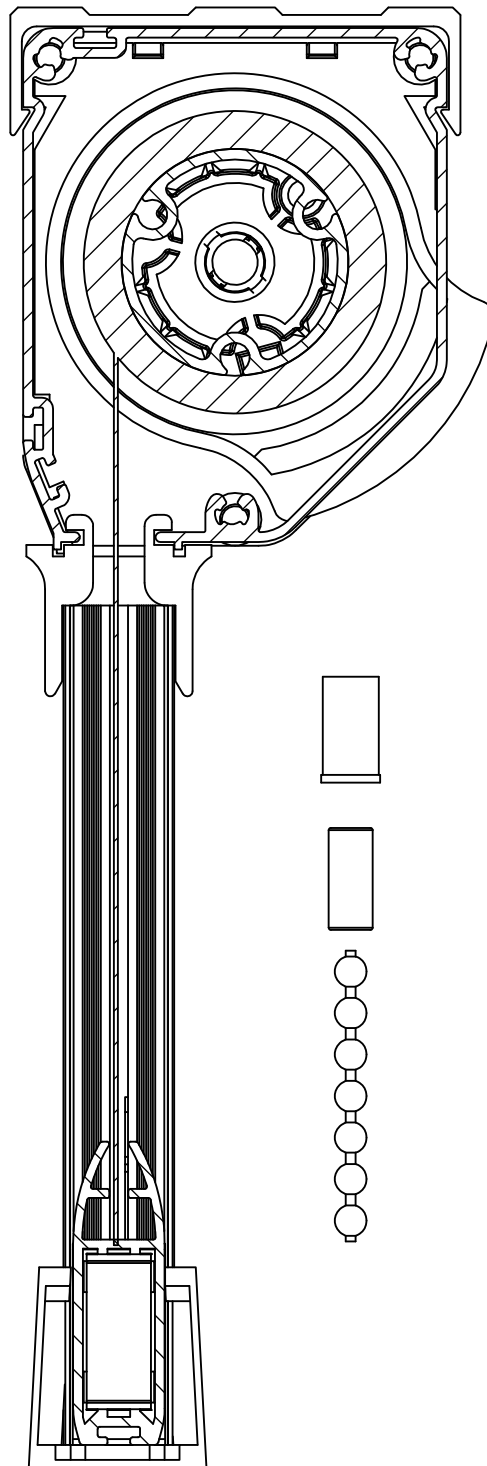

# SÉRIE ROLL'UP

ZA.4015.CTF

MOUSTIQUAIRE  
COMMANDE A CHÂÎNETTE  
Guides Télescopiques. Toile Bordée

UNI EN 13561 : 2009

EXTÉRIEUR

Moustiquaire  
à enroulement

COMMANDE  
A CHÂÎNETTE

POSE PLAFOND

## VARIANTES

ROLL'UP POSE FRONTALE

ROLL'UP POSE AVEC GUIDE E

ZA.4017.CTF € 38,80 m/l la paire

ZA.4016.CTF Seulement les caissons de 56 - 64 mm

POSE LATÉRALE

Standard chaînette à DROITE  
OPTION chaînette à GAUCHE disponible

Cais. 56/64mm plafond

Cais. 56/64mm frontal

Cais. 80mm plafond

Cais. 80mm frontal

Cais. 105mm plafond

Cais. 105mm frontal

**OPTIONS**

PROFIL POUR POSE EN CONTINU

ZA.4015.CTF

SECTION VERTICALE - CAISSON de 56mm